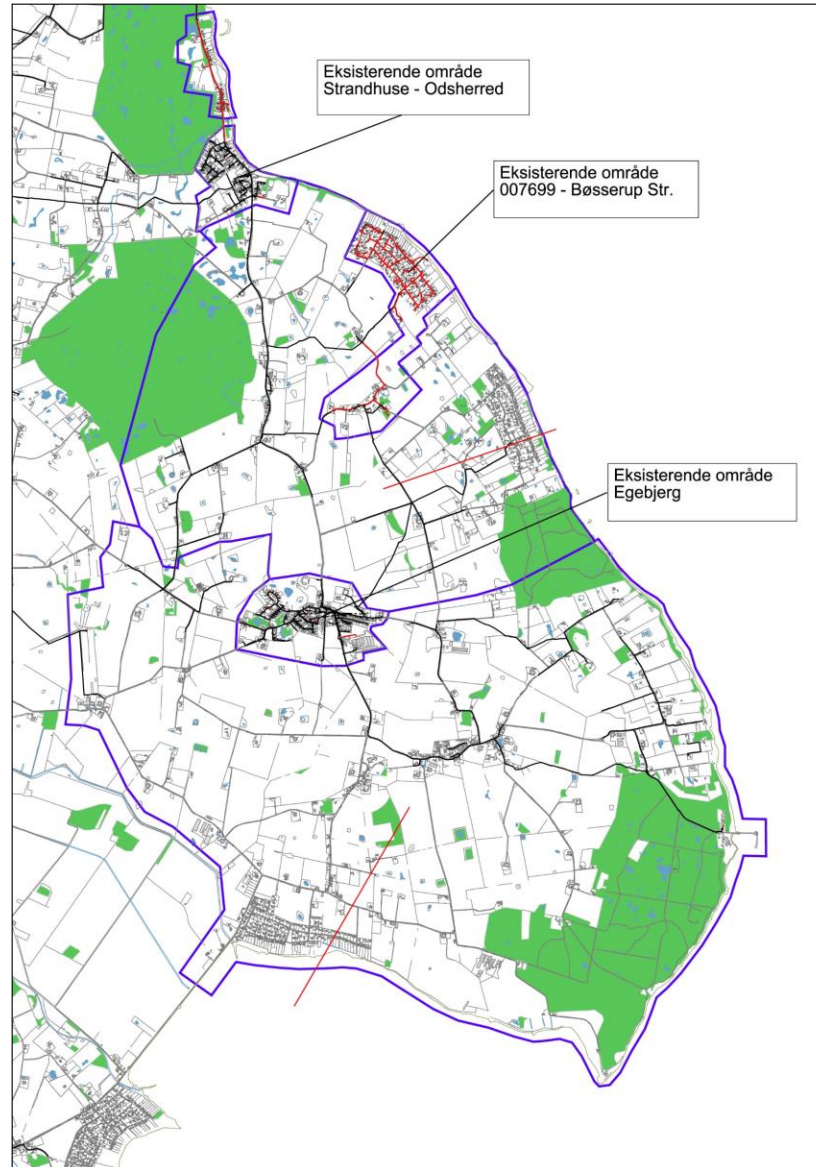

Bedre bredbånd

Borgermøde om fibernet på Egebjerghalvøen

Egebjerg Kultur- og Forsamlingshus

21. august 2018, kl. 19-21

Program

Bedre bredbånd

- Velkomst v/Lena Faurschou
- Aftalen med Fibia v/Lena Faurschou
- Fibias tilbud v/Brian Guldborg Hinrichsen
- Delområder på Egebjergshalvøen v/Klaus Burrild
- Organisering af områdegupper v/Klaus
- Hvad kan du selv gøre v/Lena
- Afslutning v/Lena

Aftalen med Fibia P/S

Bedre bredbånd

- Hele Egebjerghalvøen får tilbudt fibernet (minus området vest for Sidinge, ca. 80 husstande svarende til 10 procent)
- Ét samlet projekt med start 20. august og deadline 22. oktober
- Projektet omfatter 778 husstande og måltallet er 312 svarende til 40 procents tilslutning
- Borgergruppen glemmer ikke de 80 i Eskilstrup, Ulstrup og Bognæs!

Fibias tilbud

Bedre bredbånd

- Ved projektkonsulent Brian Guldborg Hinrichsen, Fibia

Egebjerg-
halvøen
opdelt i
del-
områder

Egebjerg-
halvøen
med de 4
projekt-
områder

- og
Eskilstrup-
Ulstrup-
Bognæs

Organisering af områdegrupper