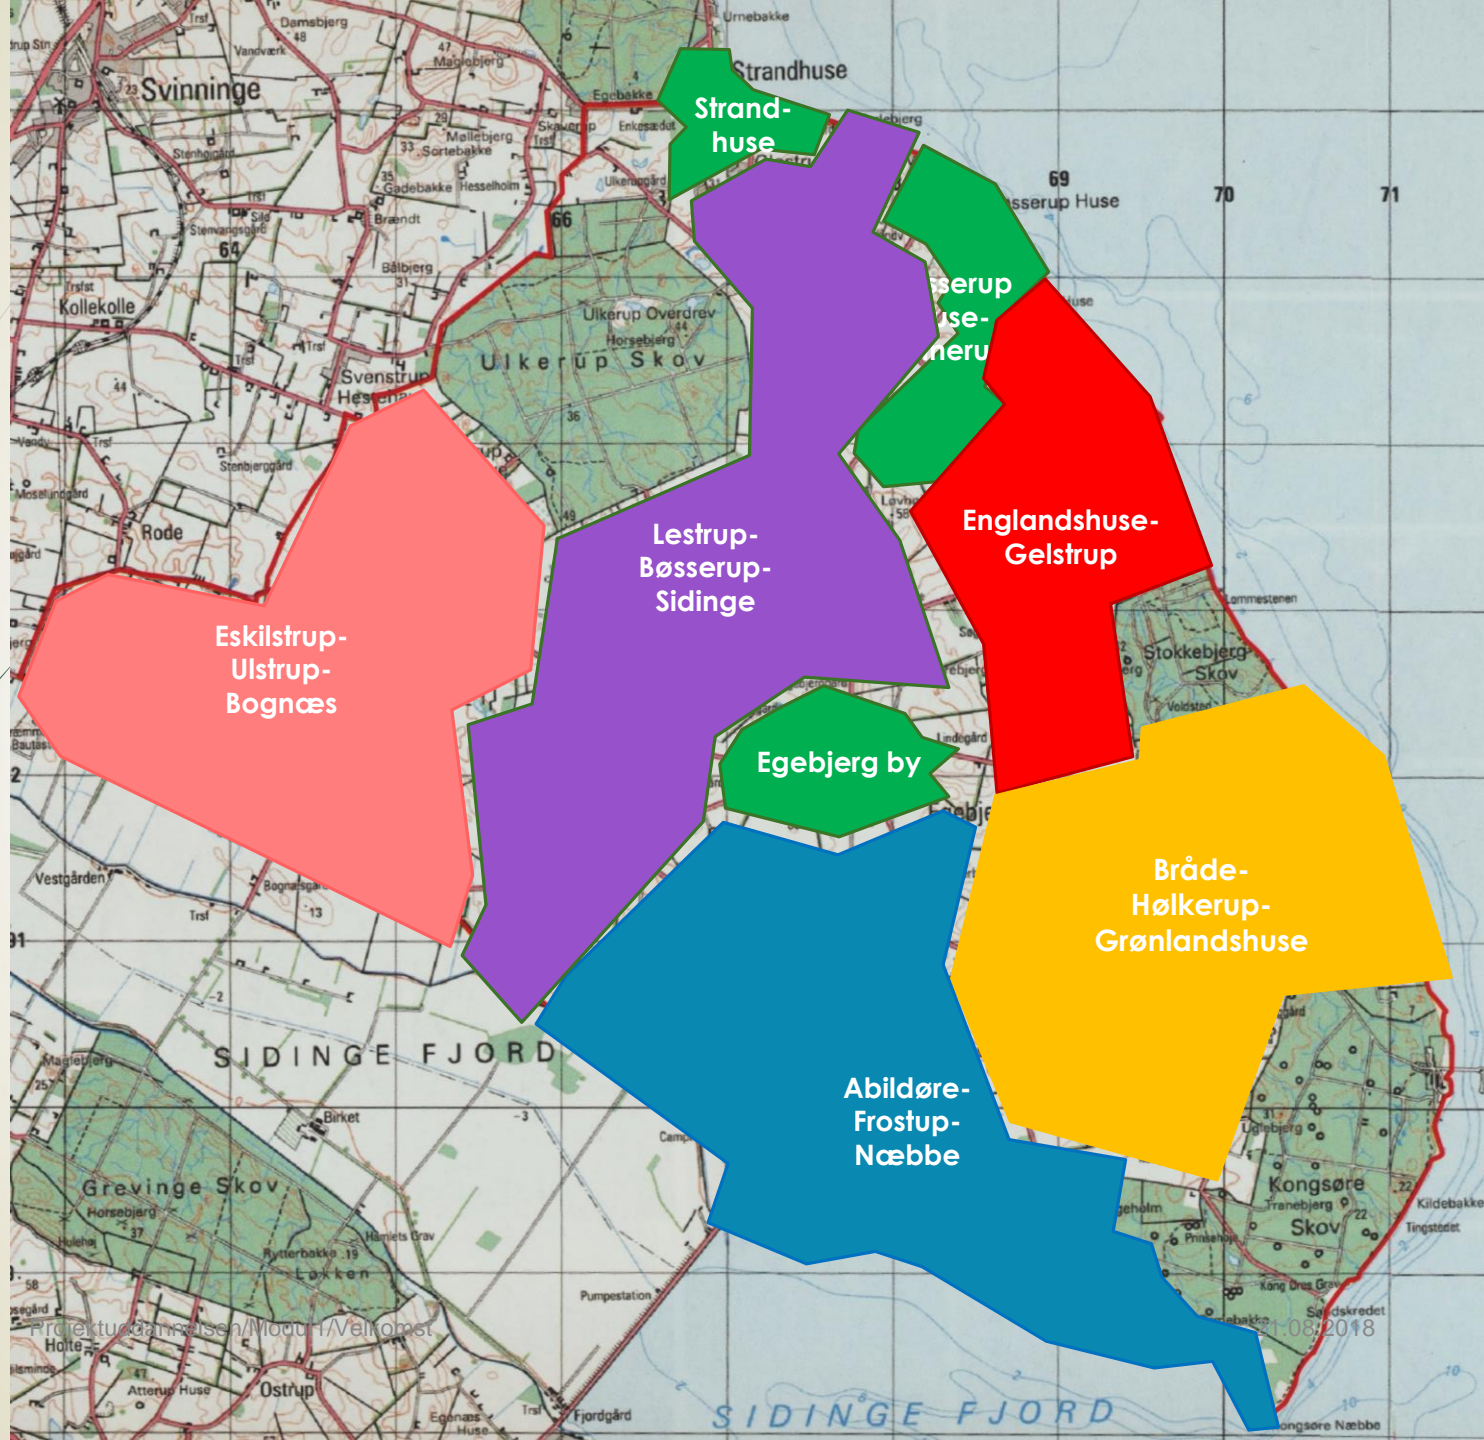

Bedre bredbånd

Borgermøde om fibernet på Egebjerghalvøen

Egebjerg Kultur- og Forsamlingshus

21. august 2018, kl. 19-21

Program

Bedre bredbånd

- Velkomst v/Lena Faurschou
- Aftalen med Fibia v/Lena Faurschou
- Fibias tilbud v/Brian Guldborg Hinrichsen
- Delområder på Egebjergshalvøen v/Klaus Burrild
- Organisering af områdegupper v/Klaus
- Hvad kan du selv gøre v/Lena
- Afslutning v/Lena

Aftalen med Fibia P/S

Bedre bredbånd

- Hele Egebjerghalvøen får tilbudt fibernet (minus området vest for Sidinge, ca. 80 husstande svarende til 10 procent)
- Ét samlet projekt med start 20. august og deadline 22. oktober
- Projektet omfatter 778 husstande og måltallet er 312 svarende til 40 procents tilslutning
- Borgergruppen glemmer ikke de 80 i Eskilstrup, Ulstrup og Bognæs!

Fibias tilbud

Bedre bredbånd

- Ved projektkonsulent Brian Guldborg Hinrichsen, Fibia

Egebjerg-
halvøen
opdelt i
del-
områder

Egebjerg-
halvøen
med de 4
projekt-
områder

- og
Eskilstrup-
Ulstrup-
Bognæs

Organisering af områdegrupper